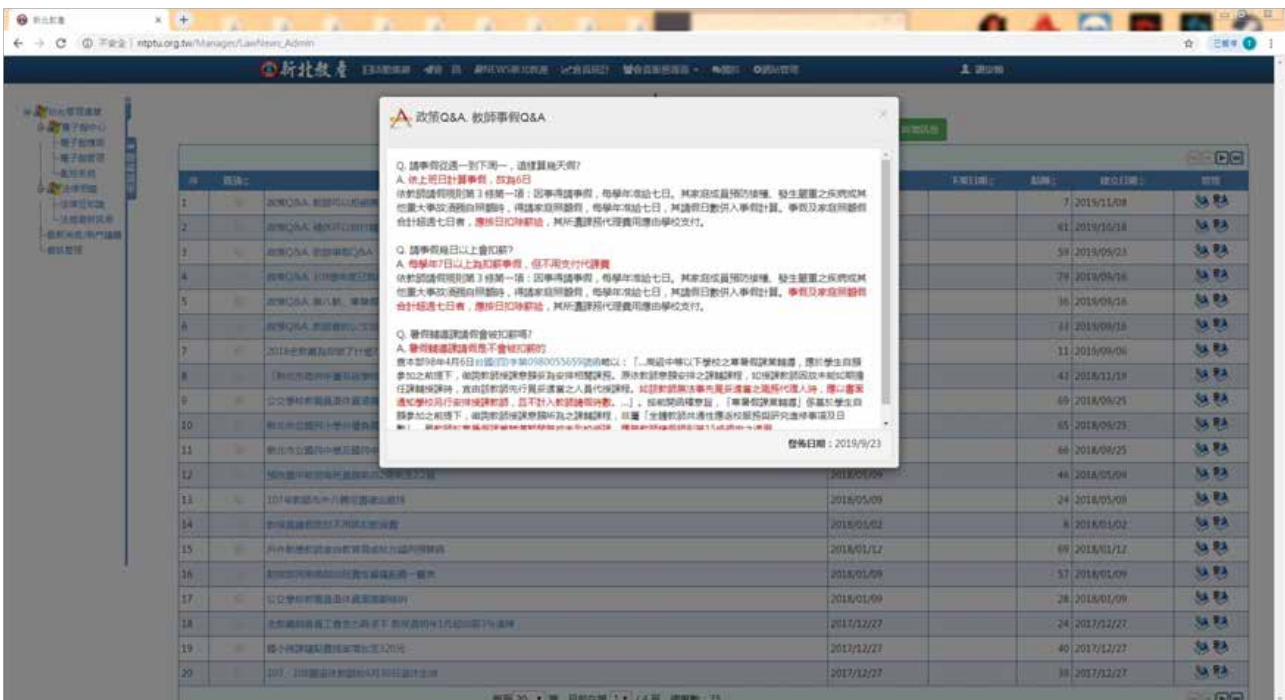

教育政策、法令釋疑哪裡找？

文◎政策部

教育政策、法規與行政命令往往是教師於教育職場疑難雜症的良藥，本會長期關注、整理與保障教師組織的政策方向，囿於教師夥伴平日多戮力教學，辦公室整理相關Q&A於本會網站(<http://www.ntptu.org.tw/>)，供夥伴們易於查詢，其搜尋步驟如下。

一、於本會網站登入帳號密碼：

二、輸入您的會員卡號，首次登入密碼同為會員卡號：

三、點選網頁下方法規專區，或更多法規，搜尋您需要的內容：

三、點選網頁下方法規專區，或更多法規，搜尋您需要的內容：

辦公室將持續更新與關注熱門議題，提供會員們一個快速、簡便與清楚的資訊查詢管道，此外若查詢不到您所需議題，可與各校理事長或逕洽辦公室提出，會務教師將盡速回覆，解決您的需求，本會將永遠為您最堅實的後盾。